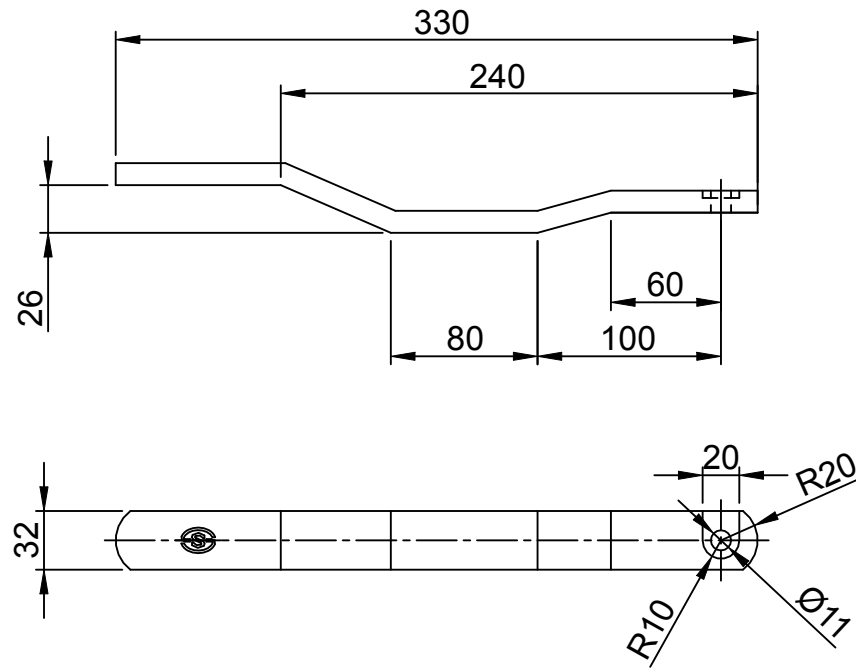

SAE JIN

PART NAME	PRESS HANDLE
中文名	手柄
PART NO.	87044/SR, 87044/SL