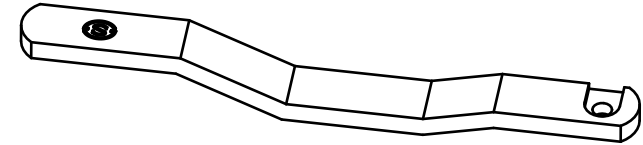

SAE JIN

PART NAME	PRESS HANDLE
中文名	手柄
PART NO.	87044/SR, 87044/SL